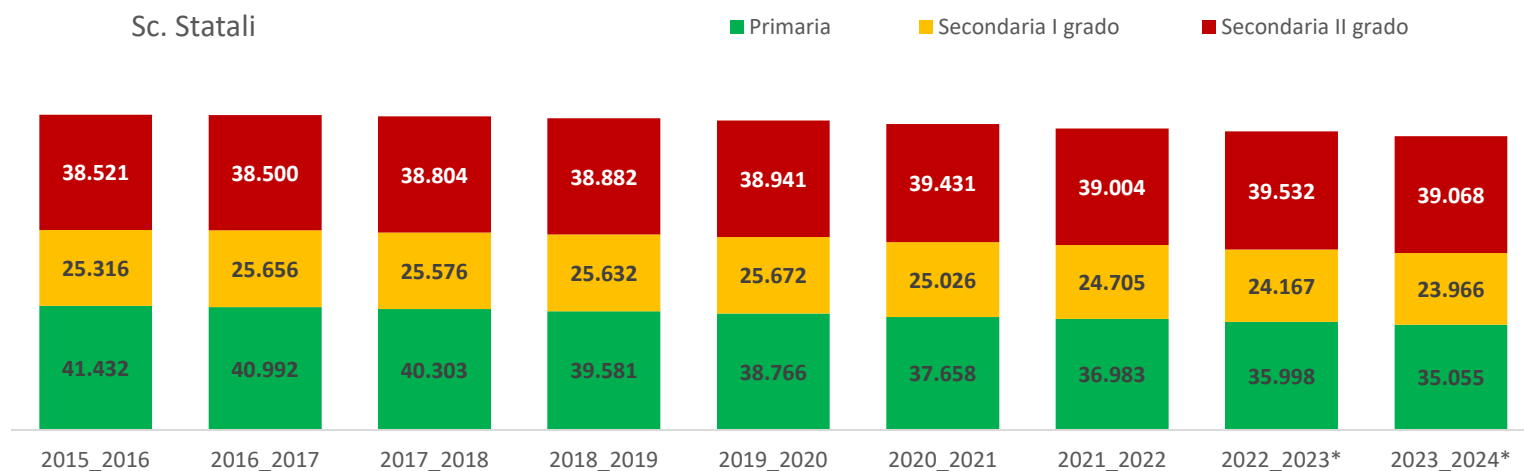

## La scuola secondaria di II grado

Andamento popolazione in età scolastica 14-18 anni  
serie storica dal 2013 al 2023

Previsone Popolazione 14-18 anni

Fonte dati: ISTAT Censimento permanente della popolazione

## Alunni iscritti a scuole superiori ultimi 8 anni (statali e paritarie)

Iscritti scuole superiori statali per anno

Iscritti scuole superiori paritarie per anno

Fonte dati: MIM e (\*) Ufficio scolastico regionale per il Veneto dati provvisori ottobre 2023. Elaborazioni Ufficio statistica Provincia Treviso

## Alunni iscritti a scuole di ogni ordine e grado (statali e paritarie)