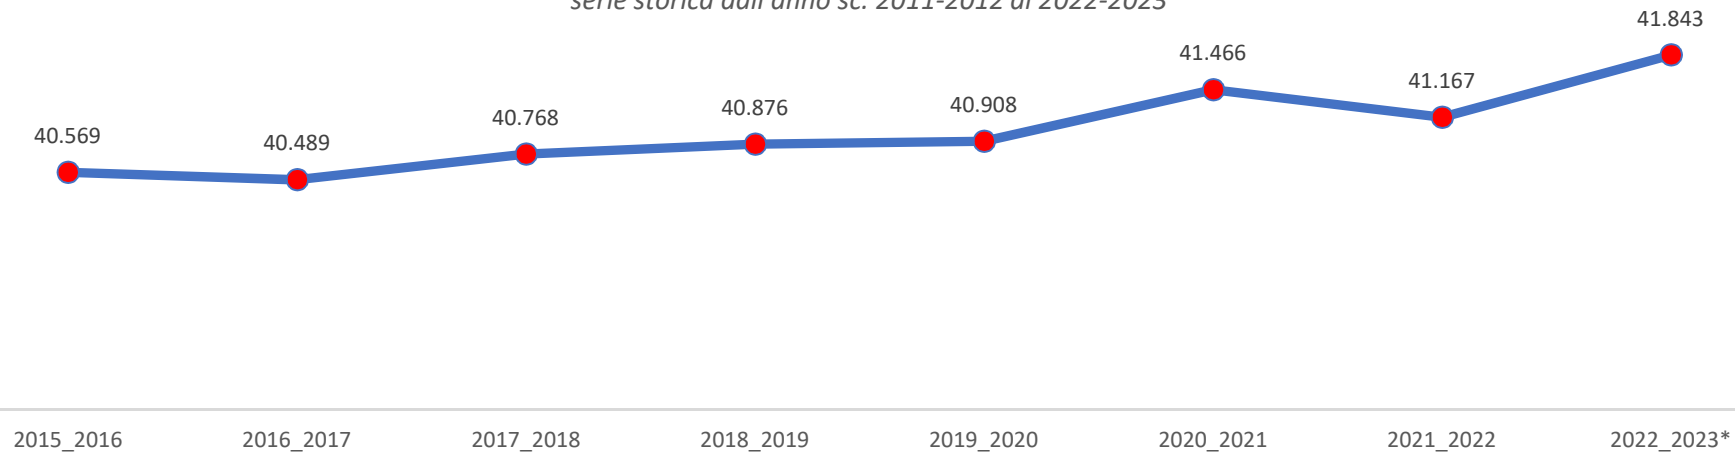

## La scuola secondaria di II grado

Andamento popolazione in età scolastica 14-18 anni  
serie storica dal 2013 al 2023

Previsone Popolazione 14-18 anni

Fonte dati: ISTAT Censimento permanente della popolazione

## Alunni iscritti a scuole superiori ultimi 8 anni (statali e paritarie)

Iscritti scuole superiori statali per anno

Iscritti scuole superiori paritarie per anno

Fonte dati: MIM e (\*) Ufficio scolastico regionale per il Veneto dati provvisori ottobre 2023. Elaborazioni Ufficio statistica Provincia Treviso

## Alunni iscritti a scuole di ogni ordine e grado (statali e paritarie)

## Sc. Paritarie

Fonte dati: MIM e (\*) Ufficio scolastico regionale per il Veneto dati provvisori ottobre 2023. Elaborazioni Ufficio statistica Provincia Treviso

Andamento iscrizioni alunni in età scolastica 14-18 anni  
serie storica dall'anno sc. 2011-2012 al 2022-2023