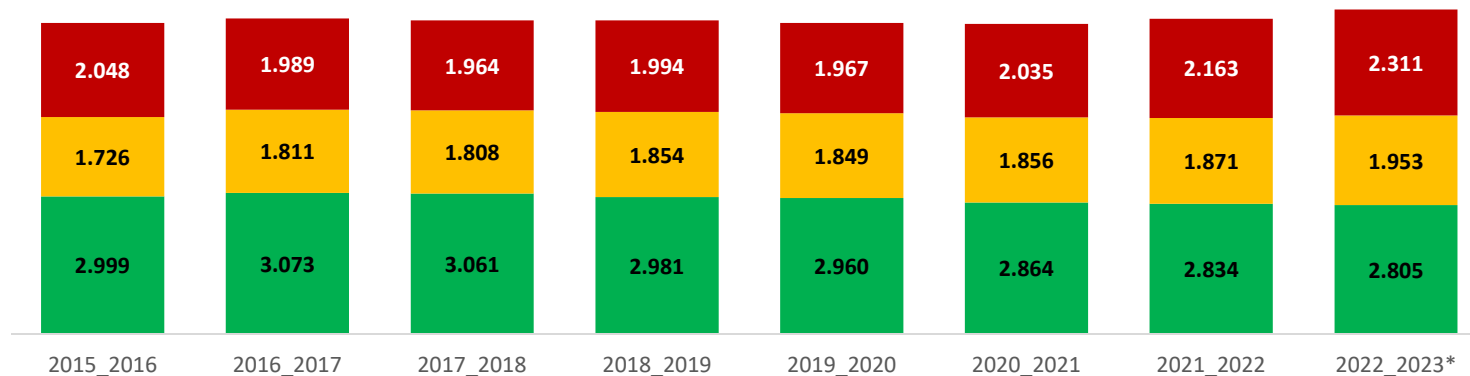

Sc. Paritarie

Fonte dati: MIM e (*) Ufficio scolastico regionale per il Veneto dati provvisori ottobre 2023. Elaborazioni Ufficio statistica Provincia Treviso