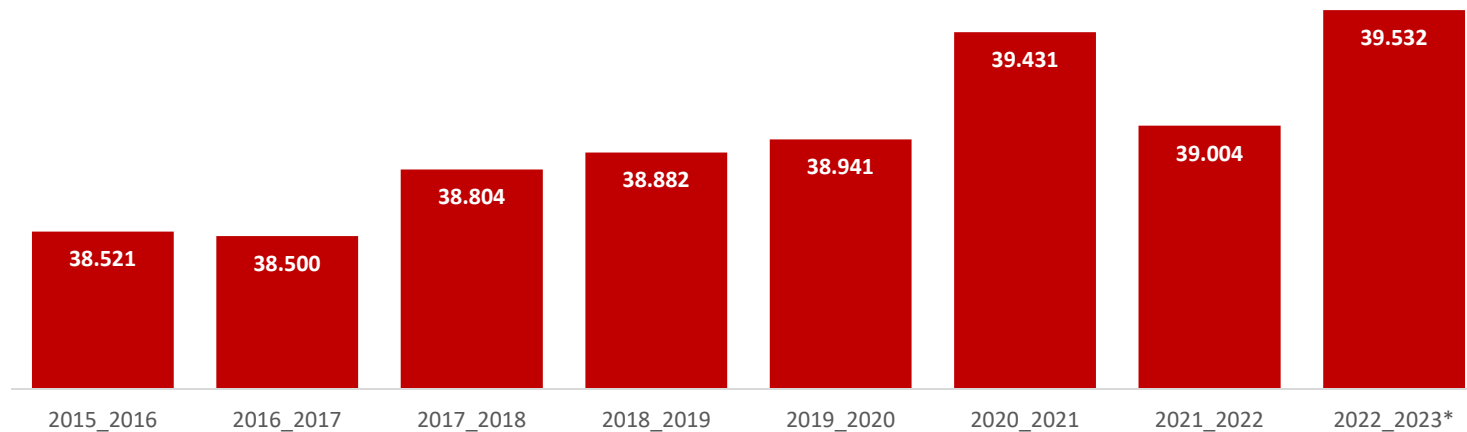

Popolazione per età scolastica per nazionalità  
(colore pieno italiani, tratteggio stranieri)

Fonte dati: ISTAT Censimento permanente della popolazione

## La scuola secondaria di II grado

Andamento popolazione in età scolastica 14-18 anni  
serie storica dal 2013 al 2023

Previsone Popolazione 14-18 anni

Fonte dati: ISTAT Censimento permanente della popolazione

## Alunni iscritti a scuole superiori ultimi 8 anni (statali e paritarie)

Iscritti scuole superiori statali per anno

Iscritti scuole superiori paritarie per anno

Fonte dati: MIM e (\*) Ufficio scolastico regionale per il Veneto dati provvisori ottobre 2023. Elaborazioni Ufficio statistica Provincia Treviso