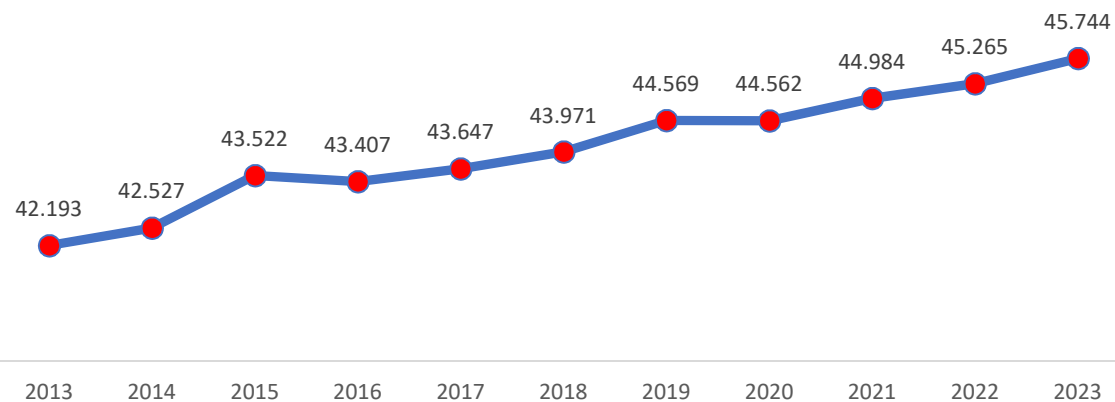

Il territorio oggetto di analisi è quello della Provincia.

Lo studio è svolto dall'Ufficio di Statistica della Provincia - Direzione Generale ed è stato curato dalla Responsabile dell'Ufficio Verena Poloni.

# Popolazione scolastica e scuole

Distribuzione della popolazione per età scolastica

Sulla base dei dati della popolazione residente al 1° gennaio 2023, diffusi da ISTAT, i grafici sotto, mostrano la potenziale utenza per l'anno scolastico 2023/2024 delle scuole in Provincia di Treviso, evidenziando con colori diversi i differenti cicli scolastici (asilo nido, scuola dell'infanzia, scuola primaria, scuola secondaria di I e II grado).

Popolazione per età scolastica per nazionalità  
(colore pieno italiani, tratteggio stranieri)

Fonte dati: ISTAT Censimento permanente della popolazione

## La scuola secondaria di II grado

Andamento popolazione in età scolastica 14-18 anni  
serie storica dal 2013 al 2023

Previsone Popolazione 14-18 anni

Fonte dati: ISTAT Censimento permanente della popolazione