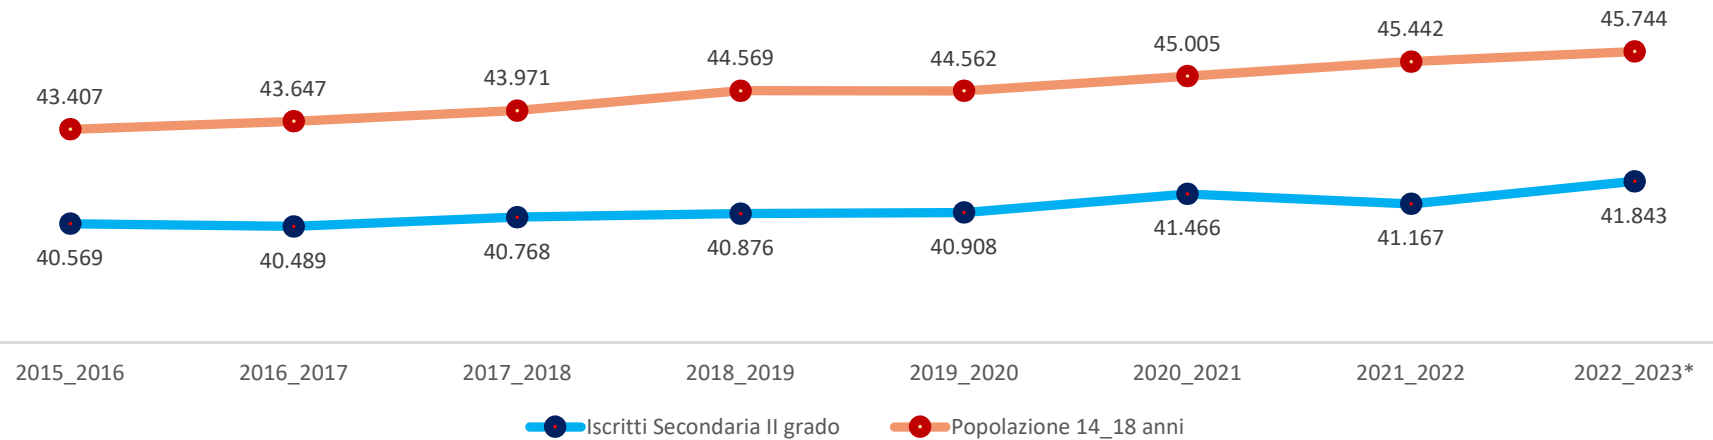

## Alunni iscritti a scuole di ogni ordine e grado (statali e paritarie)

## Sc. Paritarie

Fonte dati: MIM e (\*) Ufficio scolastico regionale per il Veneto dati provvisori ottobre 2023. Elaborazioni Ufficio statistica Provincia Treviso

Andamento iscrizioni alunni in età scolastica 14-18 anni  
serie storica dall'anno sc. 2011-2012 al 2022-2023

Confronto popolazione 14-18 anni e iscritti Sc. secondarie di II°

Fonte dati: MIM e (\*) Ufficio scolastico regionale per il Veneto dati provvisori ottobre 2023, ISTAT Censimento permanente della popolazione. Elaborazioni Ufficio statistica Provincia Treviso