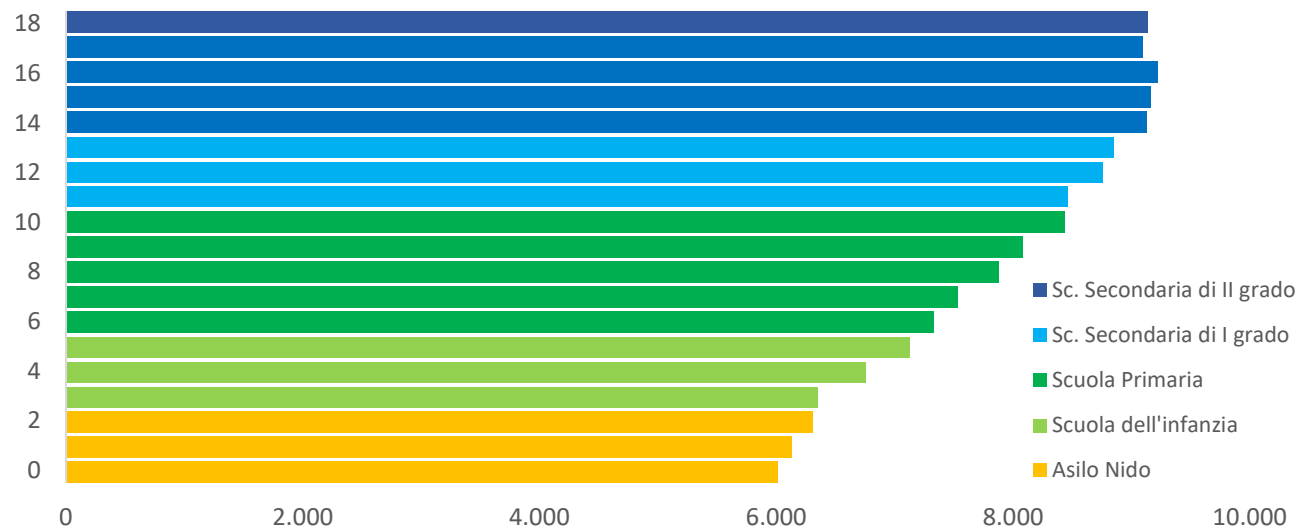

# **Popolazione scolastica nella Provincia di Treviso**

**dati al 1 gennaio 2023**

**Dicembre 2023**

Questo studio sviluppa l'analisi dei dati diffusi da ISTAT, MIM Ufficio scolastico regionale per il Veneto e Anagrafe Nazionale Alunni.

Il territorio oggetto di analisi è quello della Provincia.

Lo studio è svolto dall'Ufficio di Statistica della Provincia - Direzione Generale ed è stato curato dalla Responsabile dell'Ufficio Verena Poloni.

# Popolazione scolastica e scuole

Distribuzione della popolazione per età scolastica

Sulla base dei dati della popolazione residente al 1° gennaio 2023, diffusi da ISTAT, i grafici sotto, mostrano la potenziale utenza per l'anno scolastico 2023/2024 delle scuole in Provincia di Treviso, evidenziando con colori diversi i differenti cicli scolastici (asilo nido, scuola dell'infanzia, scuola primaria, scuola secondaria di I e II grado).