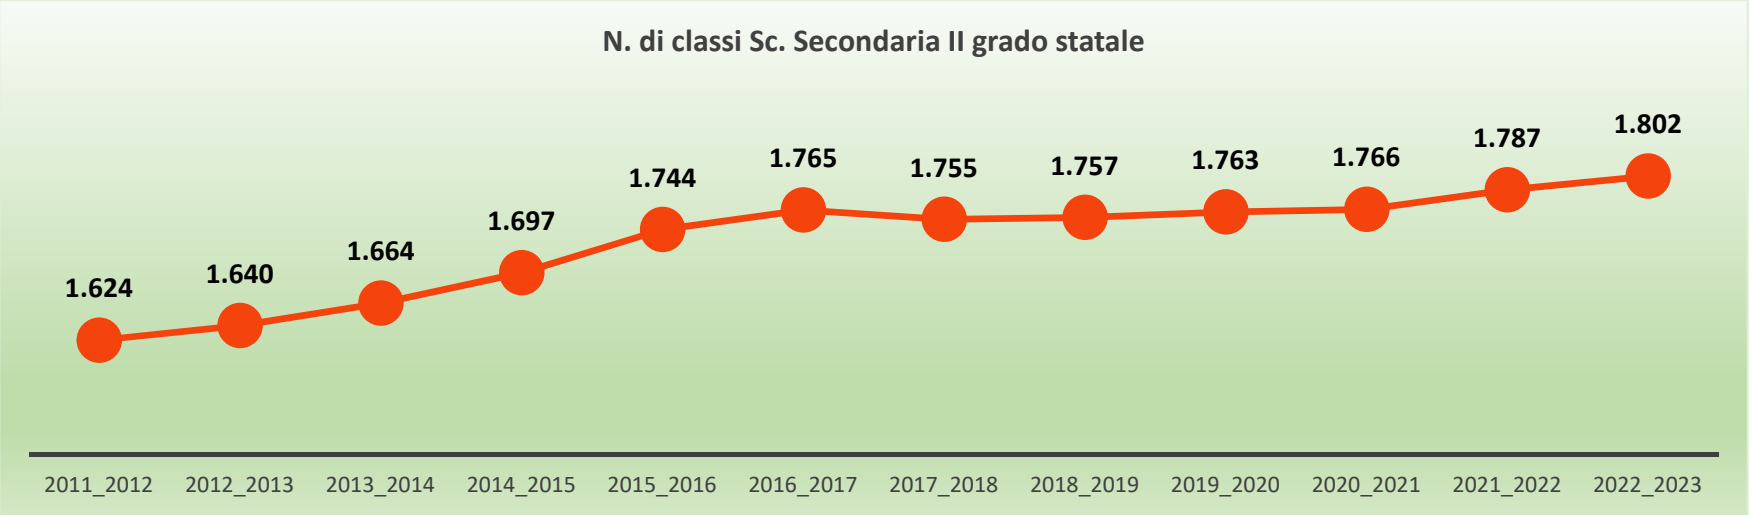

Fonte dati: MIM Ufficio scolastico regionale per il Veneto dati provvisori ottobre 2023