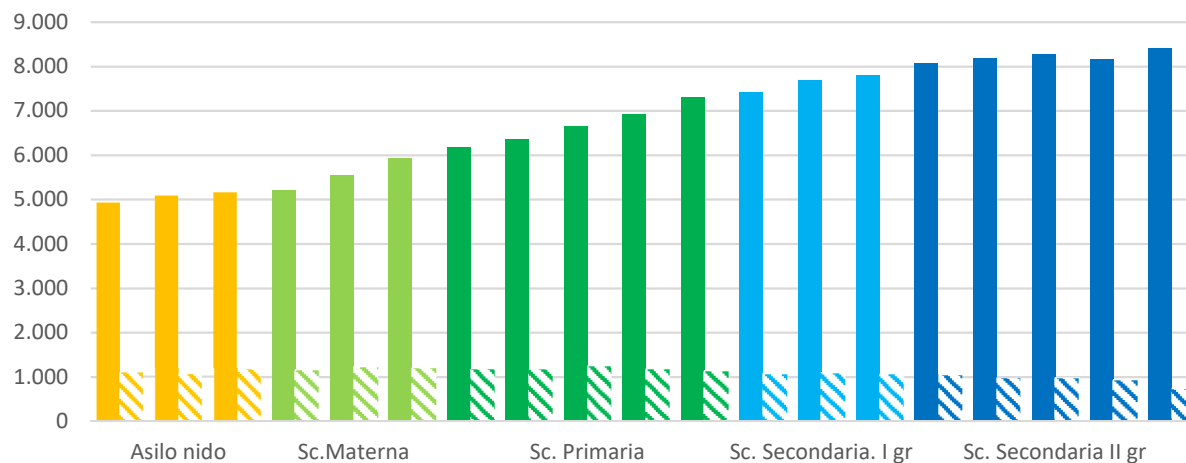

Il territorio oggetto di analisi è quello della Provincia.

Lo studio è svolto dall'Ufficio di Statistica della Provincia - Direzione Generale ed è stato curato dalla Responsabile dell'Ufficio Verena Poloni.

# Popolazione scolastica e scuole

Distribuzione della popolazione per età scolastica

Sulla base dei dati della popolazione residente al 1° gennaio 2023, diffusi da ISTAT, i grafici sotto, mostrano la potenziale utenza per l'anno scolastico 2023/2024 delle scuole in Provincia di Treviso, evidenziando con colori diversi i differenti cicli scolastici (asilo nido, scuola dell'infanzia, scuola primaria, scuola secondaria di I e II grado).

Popolazione per età scolastica per nazionalità  
(colore pieno italiani, tratteggio stranieri)

Fonte dati: ISTAT Censimento permanente della popolazione