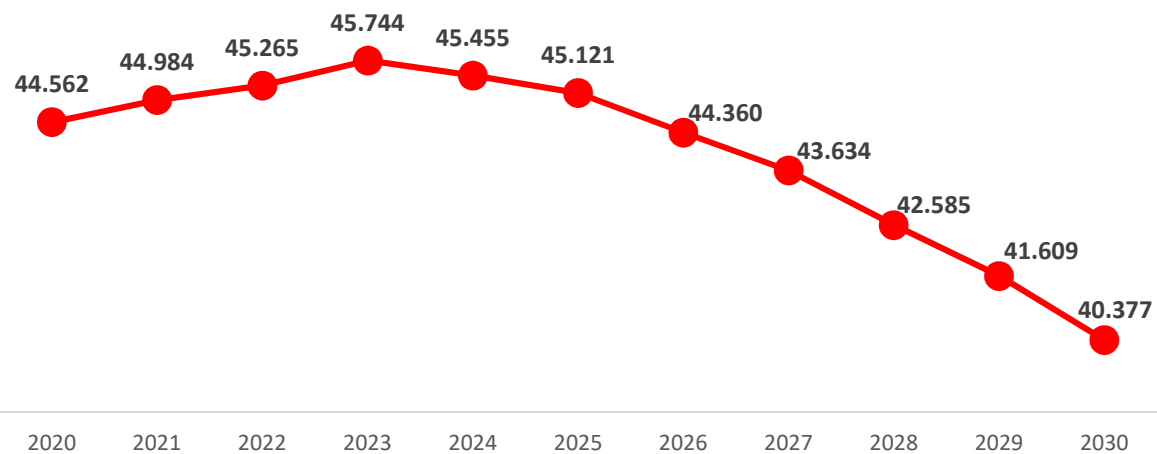

# Popolazione scolastica e scuole

Distribuzione della popolazione per età scolastica

Sulla base dei dati della popolazione residente al 1° gennaio 2023, diffusi da ISTAT, i grafici sotto, mostrano la potenziale utenza per l'anno scolastico 2023/2024 delle scuole in Provincia di Treviso, evidenziando con colori diversi i differenti cicli scolastici (asilo nido, scuola dell'infanzia, scuola primaria, scuola secondaria di I e II grado).

Popolazione per età scolastica per nazionalità  
(colore pieno italiani, tratteggio stranieri)

Fonte dati: ISTAT Censimento permanente della popolazione

## La scuola secondaria di II grado

Andamento popolazione in età scolastica 14-18 anni  
serie storica dal 2013 al 2023

Previsone Popolazione 14-18 anni

Fonte dati: ISTAT Censimento permanente della popolazione